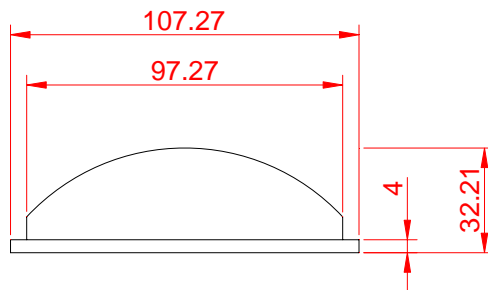

型號：PQ-GST-1

一般公差表	
尺寸區分	等級 A 級 ±
6 以下	0.2
6 ≤ 30mm	0.4
30 ≤ 120mm	0.6
120 ≤ 300mm	0.8

材質	外徑(mm)	出光有效徑(mm)	高度(mm)	帽緣高度(mm)
玻璃	107.27	97.27	32.21	4