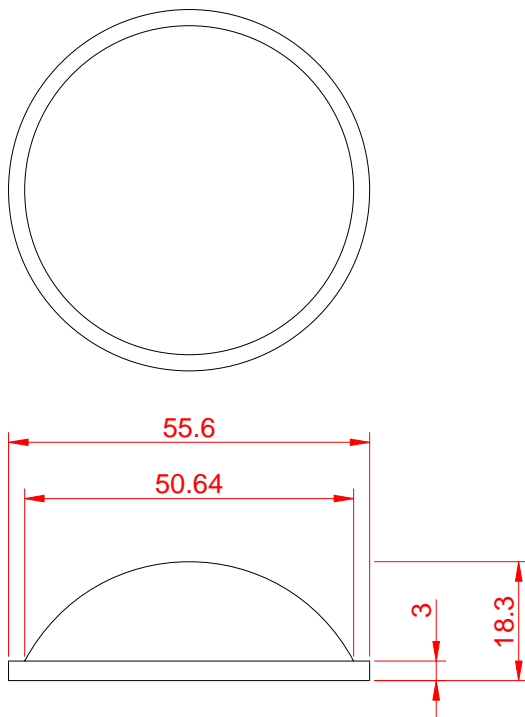

型號：PQ-GST-2

一般公差表	
尺寸區分	等級 A 級 ±
6 以下	0.2
6 ≤ 30mm	0.4
30 ≤ 120mm	0.6
120 ≤ 300mm	0.8

材質	外徑(mm)	出光有效徑(mm)	高度(mm)	帽緣高度(mm)
玻璃	55.6	50.64	18.3	3